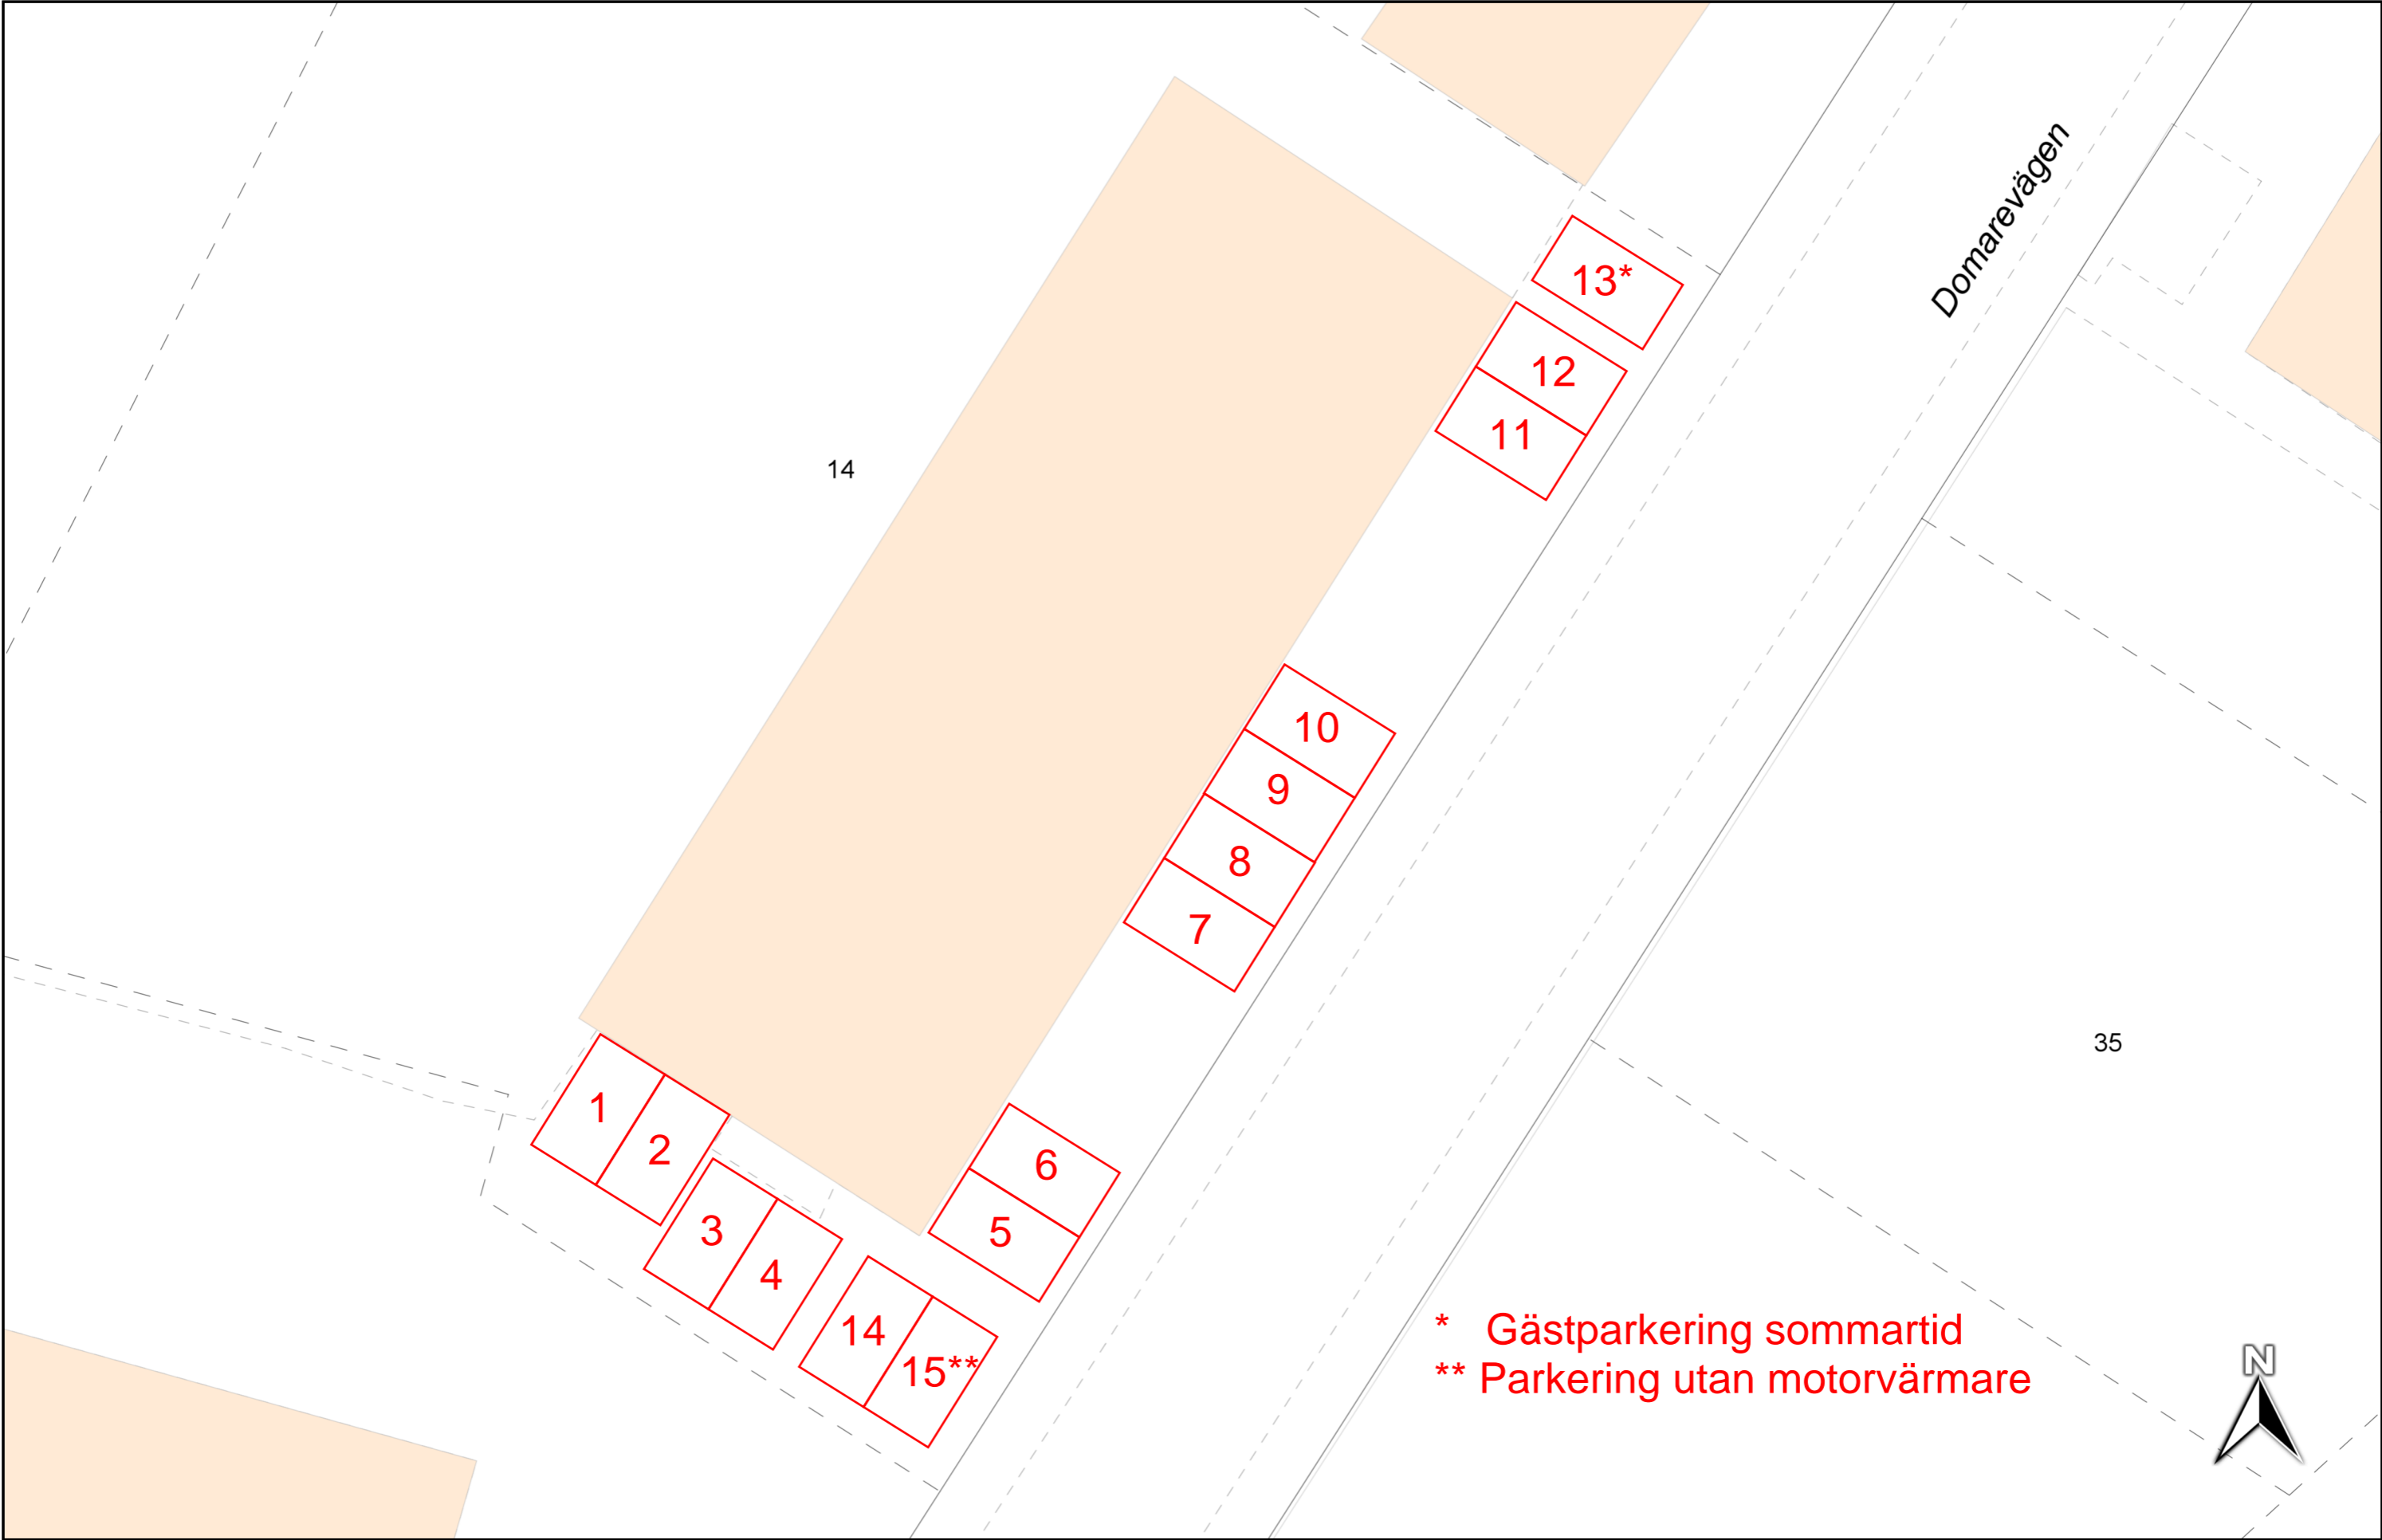

Parkeringsplatser Brf Spetsen

* Gästparkeringsområde sommartid
** Parkeringsplatser utan motorvärmare